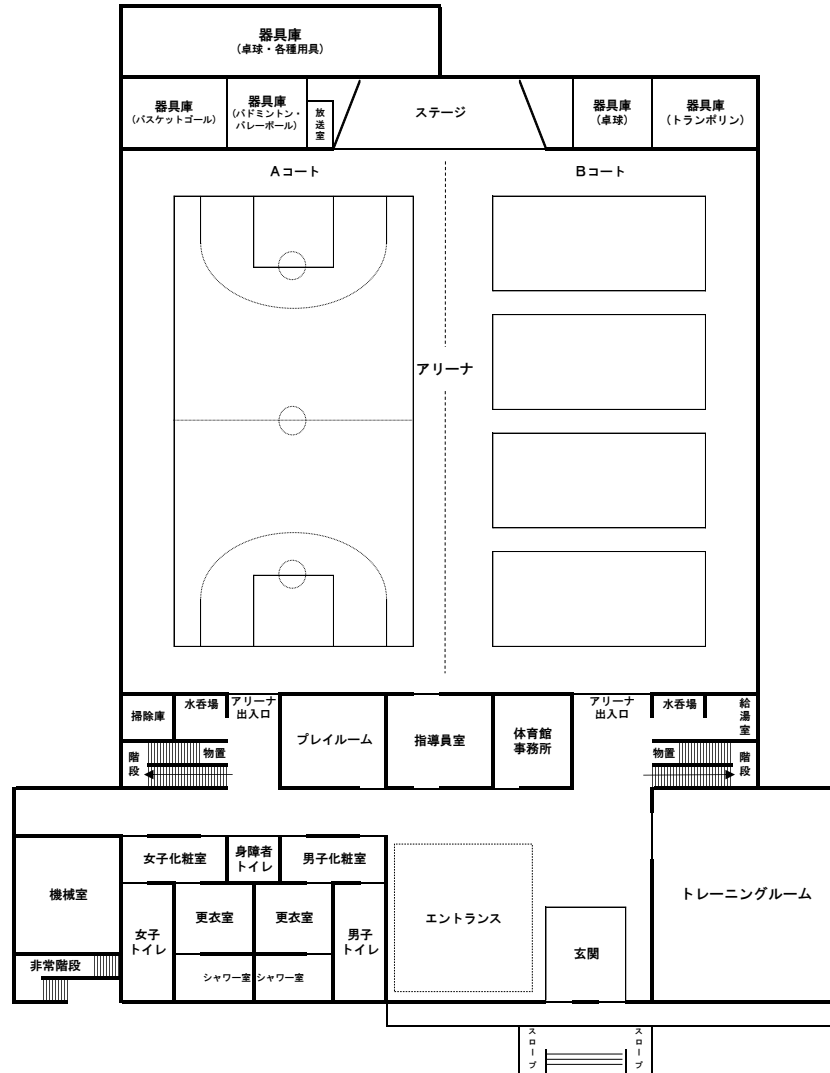

美深町民体育館 見取図

1階

2階